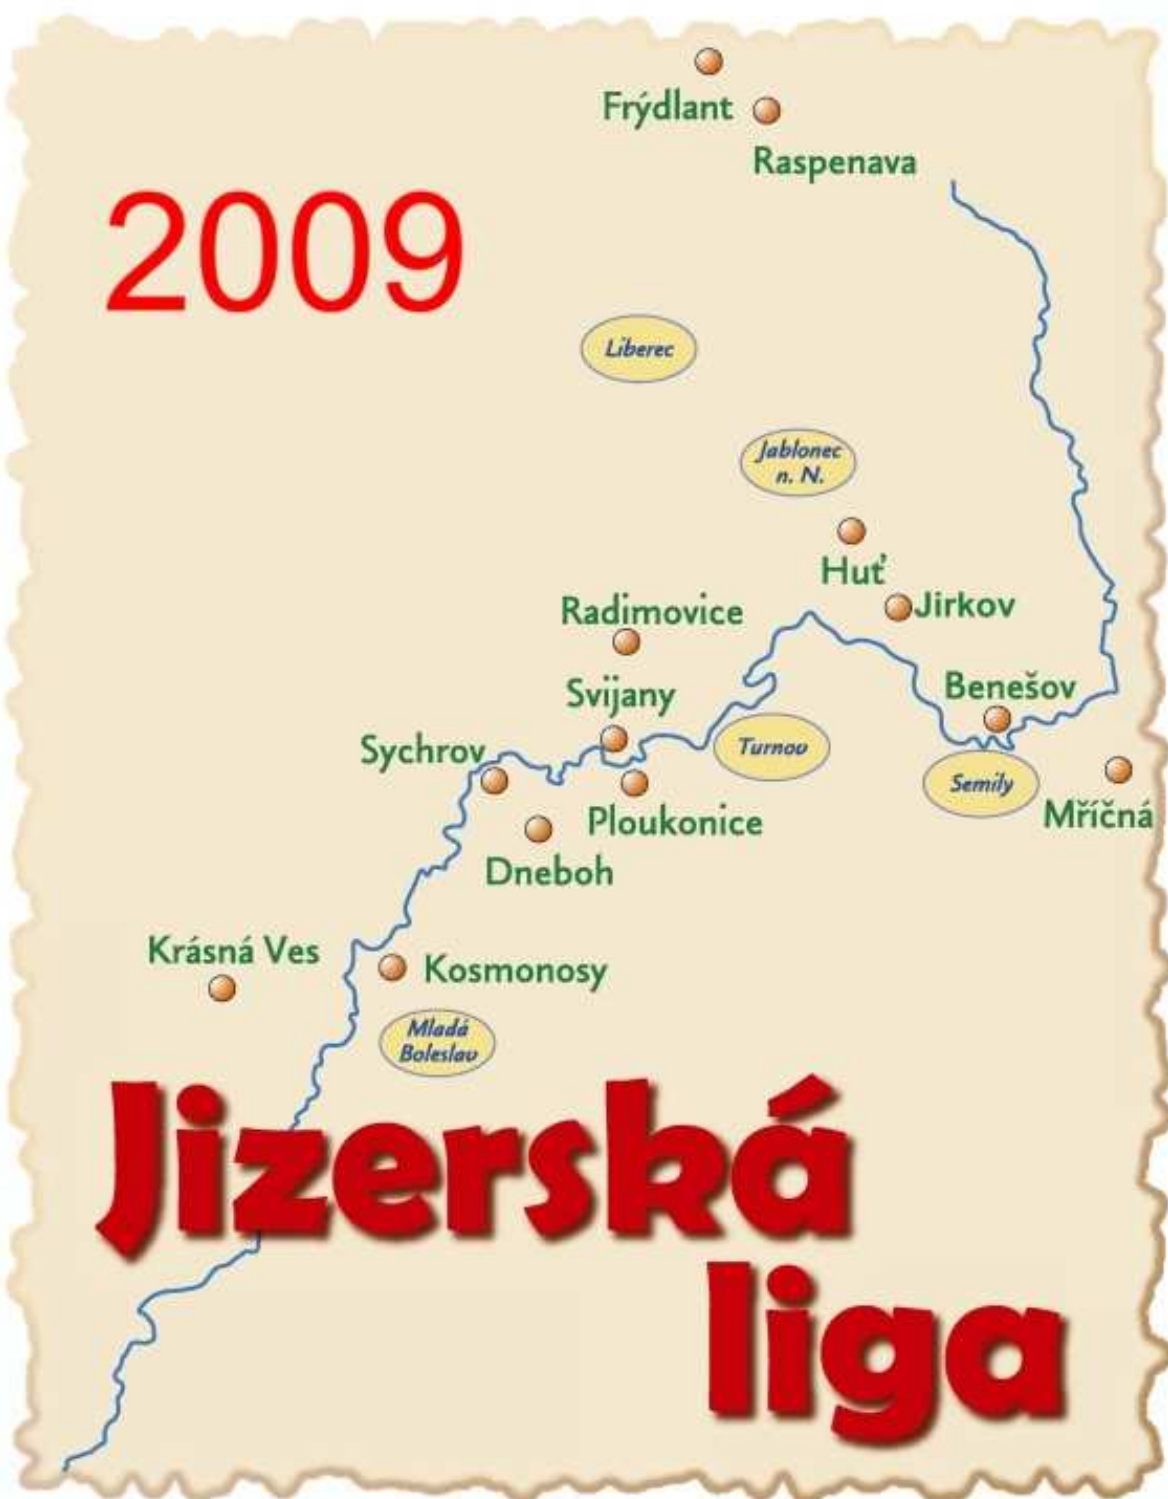

29.8. Dneboh - S

30.8. Hut' - S

5.9. Jirkov - S

12.9. Raspenava - N

26.9. Ploukonice - S

3.10. Frýdlant - N

2009

[www.jizerskaliga.cz](http://www.jizerskaliga.cz)