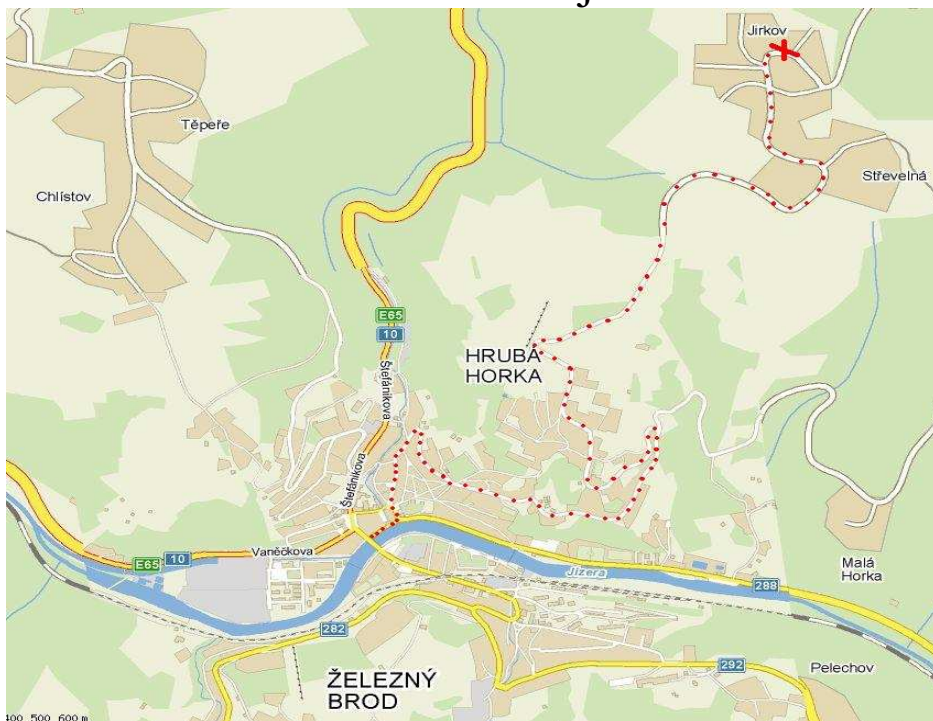

## „JIRKOVSKÁ PROUDNICE“

František Šilhán  
Starosta

Luboš Hušek  
Velitel

Kde soutěž najdete ??

GPS : 50°39'37,883''N , 15°16'16,854'' E

Směr od Železného Brodu bude značen směrovými tabulemi.