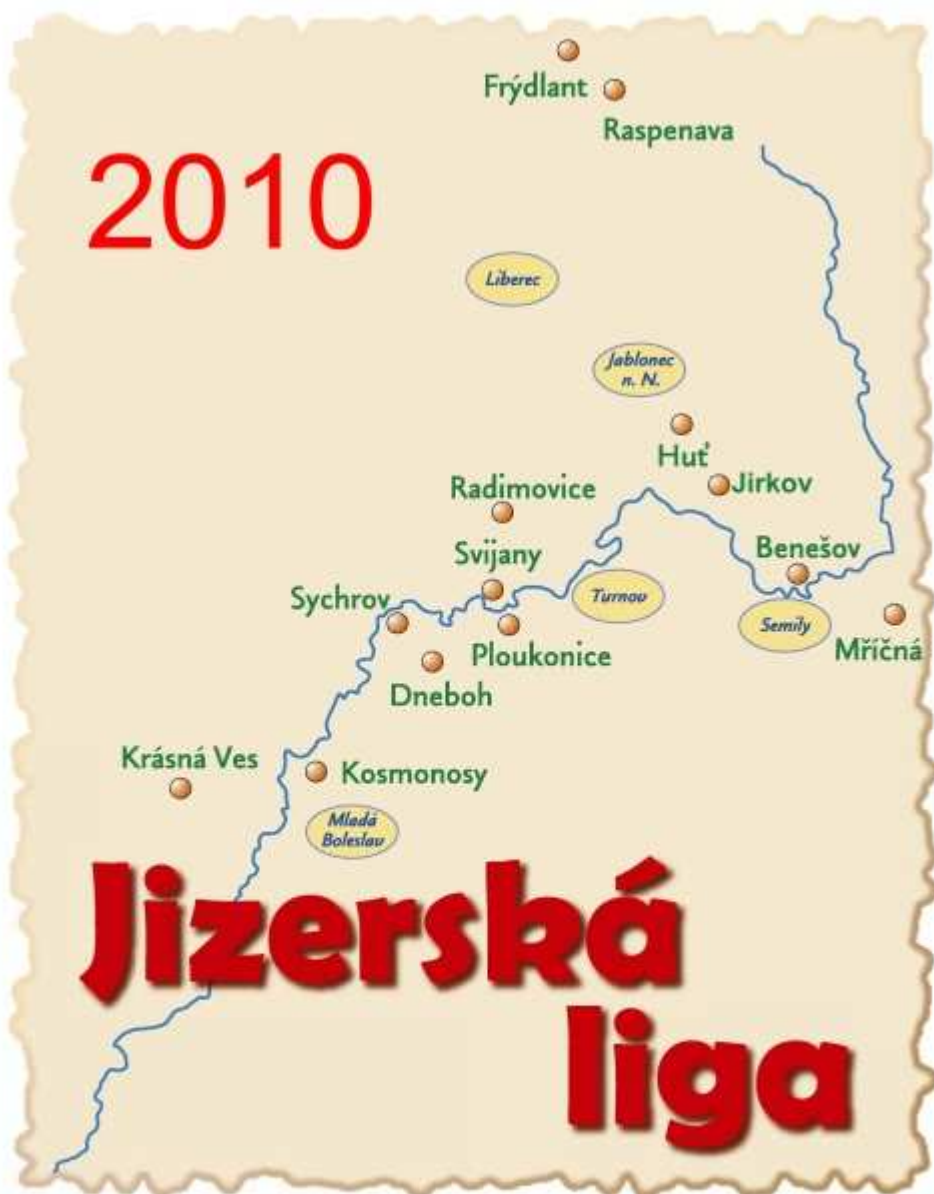

JIRKOVSKÁ

Soutěž je zařazena do seriálu soutěží Jizerské ligy.

PROUDNICE

2010

**Jizerská
liga**

www.jizerskaliga.cz