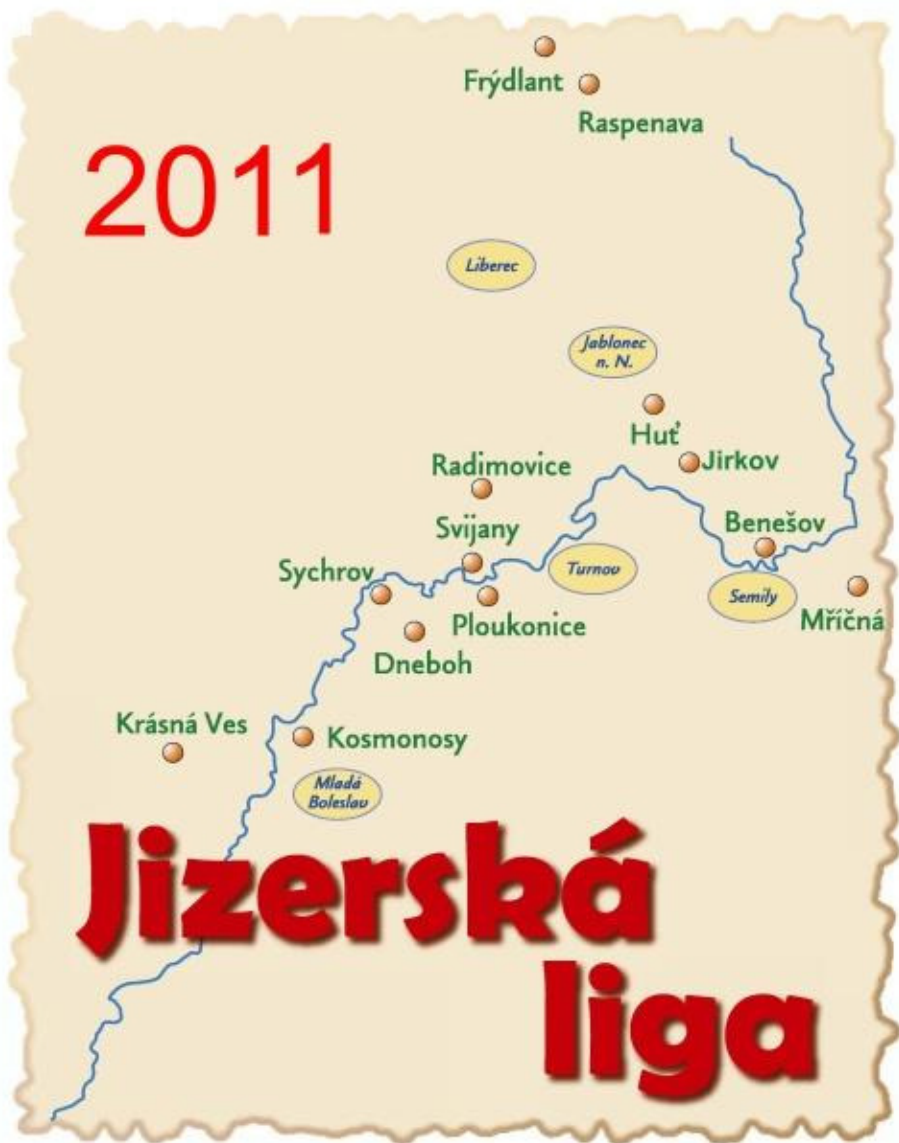

2011

www.jizerskaliga.cz

Sbor dobrovolných hasičů v Ploukonicích
si Vás dovoluje pozvat na XXIII. ročník soutěže
v požárním sportu
zařazeného do seriálu

Jizerská Liga 2011

O nejlepší požární útok podzimu
(POSVÍCENSKÁ HUSA)

Soutěž se koná dne 24.9.2011 na hřišti v Ploukonicích